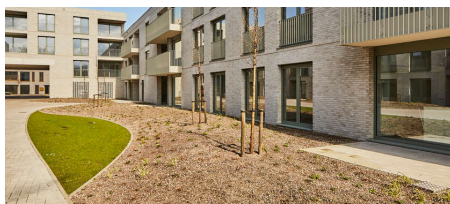

OMSCHRIJVING

Residentie Klaverenhof is gelegen op een zeer rustige locatie in een groen en autovrij binnen gebied op wandelafstand van de Grote Markt en het stadspark en is prima bereikbaar met openbaar vervoer. Dit nieuwbouwproject omvat **41 doorzon appartementen**, voldoende ondergrondse autostaanplaatsen en kelders en wordt opgericht in hedendaagse stijl.