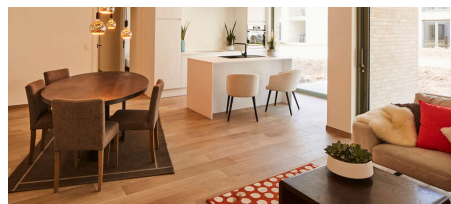

OMSCHRIJVING

Residentie Klaverenhof is gelegen op een zeer rustige locatie in een groen en autovrij binnen gebied op wandelafstand van de Grote Markt en het stadspark en is prima bereikbaar met openbaar vervoer. Dit nieuwbouwproject omvat **41 doorzon appartementen**, voldoende ondergrondse autostaanplaatsen en kelders en wordt opgericht in hedendaagse stijl.